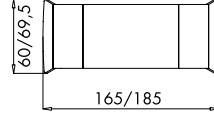

L. 185/205/225 P. 90 H. 73

185/205/225

L. 212,5/232,5/252,5 P. 90 H. 73

232,5/252,5

L. 212,5/232,5/252,5 P. 90 H. 73

212,5/252,5
ingombro totale con contenitore di servizio
total dimension with service unit
90/99,5
176/214

L. 225 P. 90 H. 73

225
90/99,5
242
16,5

SCRIVANIA DESKS PROF. 60

L. 165/185 P. 60 H. 73

165/185

L. 192,5/212,5 P. 60 H. 73

192,5/212,5

L. 60 P. 90 H. 55