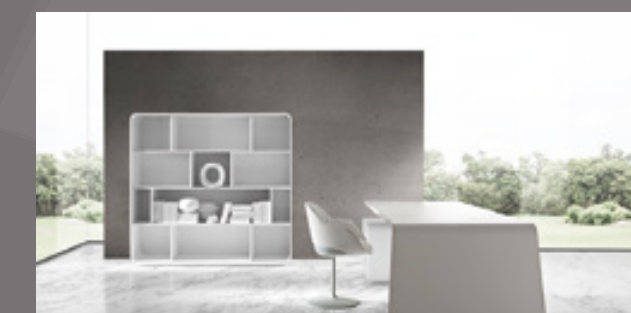

indice/contents

01

PAG 2

02

PAG 4

03

PAG 6

04

PAG 8

05

PAG 10

06

PAG 14

07

PAG 16

08

PAG 20

09

PAG 22

10

PAG 24

11

PAG 26

FINITURE / FINISHES PAG 33
DISEGNI TECNICI / TECHNICAL DRAWINGS PAG 34/35

COLLEZIONE **sestante**