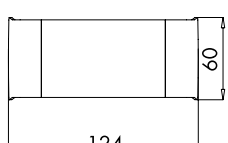

TAVOLI RIUNIONI MEETING TABLES

L. 275 P. 120 H. 73

275

120/129,5

L. 240/320 P. 120 H. 73

240/320

120

D.120 H.73

L. 400 P. 120 H. 73

400

120

PANCA BENCH

L. 184 P. 60 H. 40

184

60/63,6

L. 124 P. 60 H. 40