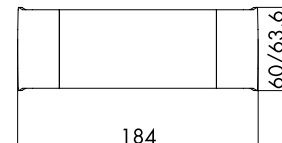

184

60/63,6