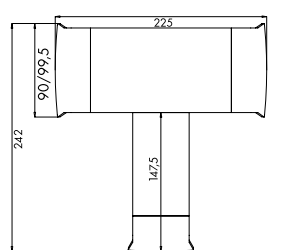

L. 185/205/225 P. 90 H. 73

185/205/225

L. 212,5/232,5/252,5 P. 90 H. 73

232,5/252,5

L. 212,5/232,5/252,5 P. 90 H. 73

212,5/252,5
ingombro totale con contenitore di servizio
total dimension with service unit
90/99,5
176/214

L. 225 P. 90 H. 73

225
90/99,5
242
16,5

SCRIVANIA DESKS PROF. 60

L. 165/185 P. 60 H. 73

165/185

L. 192,5/212,5 P. 60 H. 73

192,5/212,5

L. 60 P. 90 H. 55

TAVOLI RIUNIONI MEETING TABLES

L. 275 P. 120 H. 73

275

120/129,5

L. 240/320 P. 120 H. 73

240/320

120

D.120 H.73