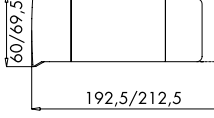

L. 185/205/225 P. 90 H. 73

185/205/225

L. 212,5/232,5/252,5 P. 90 H. 73

232,5/252,5

L. 212,5/232,5/252,5 P. 90 H. 73

212,5/252,5
ingombro totale con contenitore di servizio
total dimension with service unit
90/99,5
176/214

L. 225 P. 90 H. 73

225
90/99,5
242
16,5

SCRIVANIA DESKS PROF. 60

L. 165/185 P. 60 H. 73

165/185

L. 192,5/212,5 P. 60 H. 73

192,5/212,5

L. 60 P. 90 H. 55