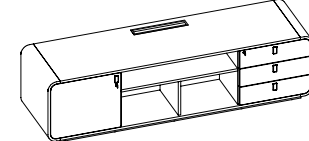

L. 185/205/225 P. 90 H. 73

185/205/225

L. 212,5/232,5/252,5 P. 90 H. 73

232,5/252,5

L. 212,5/232,5/252,5 P. 90 H. 73

212,5/252,5
ingombro totale con contenitore di servizio
total dimension with service unit
90/99,5
176/214

L. 225 P. 90 H. 73

225
90/99,5
242
16,5

SCRIVANIA DESKS PROF. 60

L. 165/185 P. 60 H. 73

165/185

L. 192,5/212,5 P. 60 H. 73

192,5/212,5

L. 60 P. 90 H. 55

L. 60 P. 60 H. 55

CONTENITORI DI SERVIZIO SERVICE UNITS

L. 214 P. 60 H. 56

L. 176 P. 60 H. 56

L. 176 P. 60 H. 56

L. 176 P. 60 H. 56

L. 118 P. 60 H. 56

L. 118 P. 60 H. 56