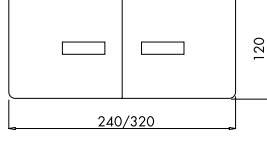

TAVOLI RIUNIONI MEETING TABLES

L. 275 P. 120 H. 73

275

120/129,5

L. 240/320 P. 120 H. 73

240/320

120

D.120 H.73