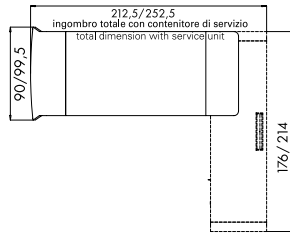

L. 185/205/225 P. 90 H. 73

185/205/225

L. 212,5/232,5/252,5 P. 90 H. 73

232,5/252,5

L. 212,5/232,5/252,5 P. 90 H. 73

212,5/252,5
ingombro totale con contenitore di servizio
total dimension with service unit
90/99,5
176/214

L. 225 P. 90 H. 73

225
90/99,5
242
16,5

SCRIVANIA DESKS PROF. 60

L. 165/185 P. 60 H. 73

165/185

L. 192,5/212,5 P. 60 H. 73

192,5/212,5

L. 60 P. 90 H. 55